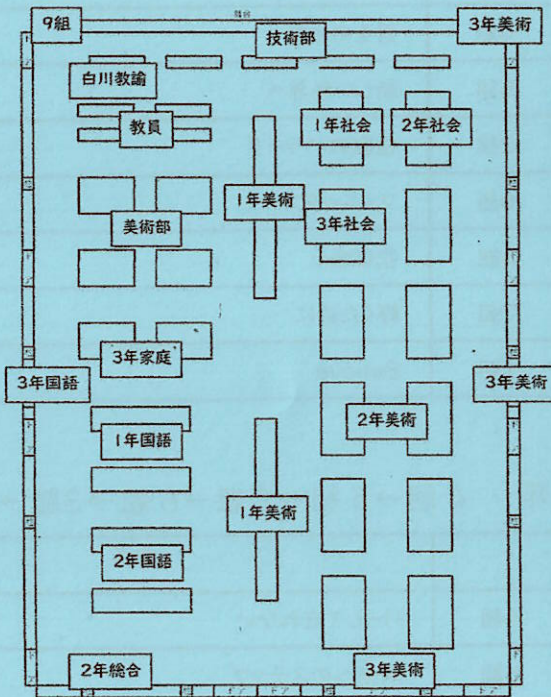

展示

学年教科	内容
1年国語	本の紹介ポップ
2年国語	自分流 枕草子
3年国語	毛筆
1年社会	国調べレポート
2年社会	都道府県レポート
3年社会	SDGs レポート
1年美術	文字絵
2年美術	季節のデザイン
3年美術	自画像
3年家庭	幼児のおもちゃ
2年総合	働く人に学ぶ会新聞
9組	堆朱, 共同制作
技術部	プラモデル, 工作等
美術部	イラスト
教員	動物イラスト
白川教諭	正倉院

三和中フェスタ