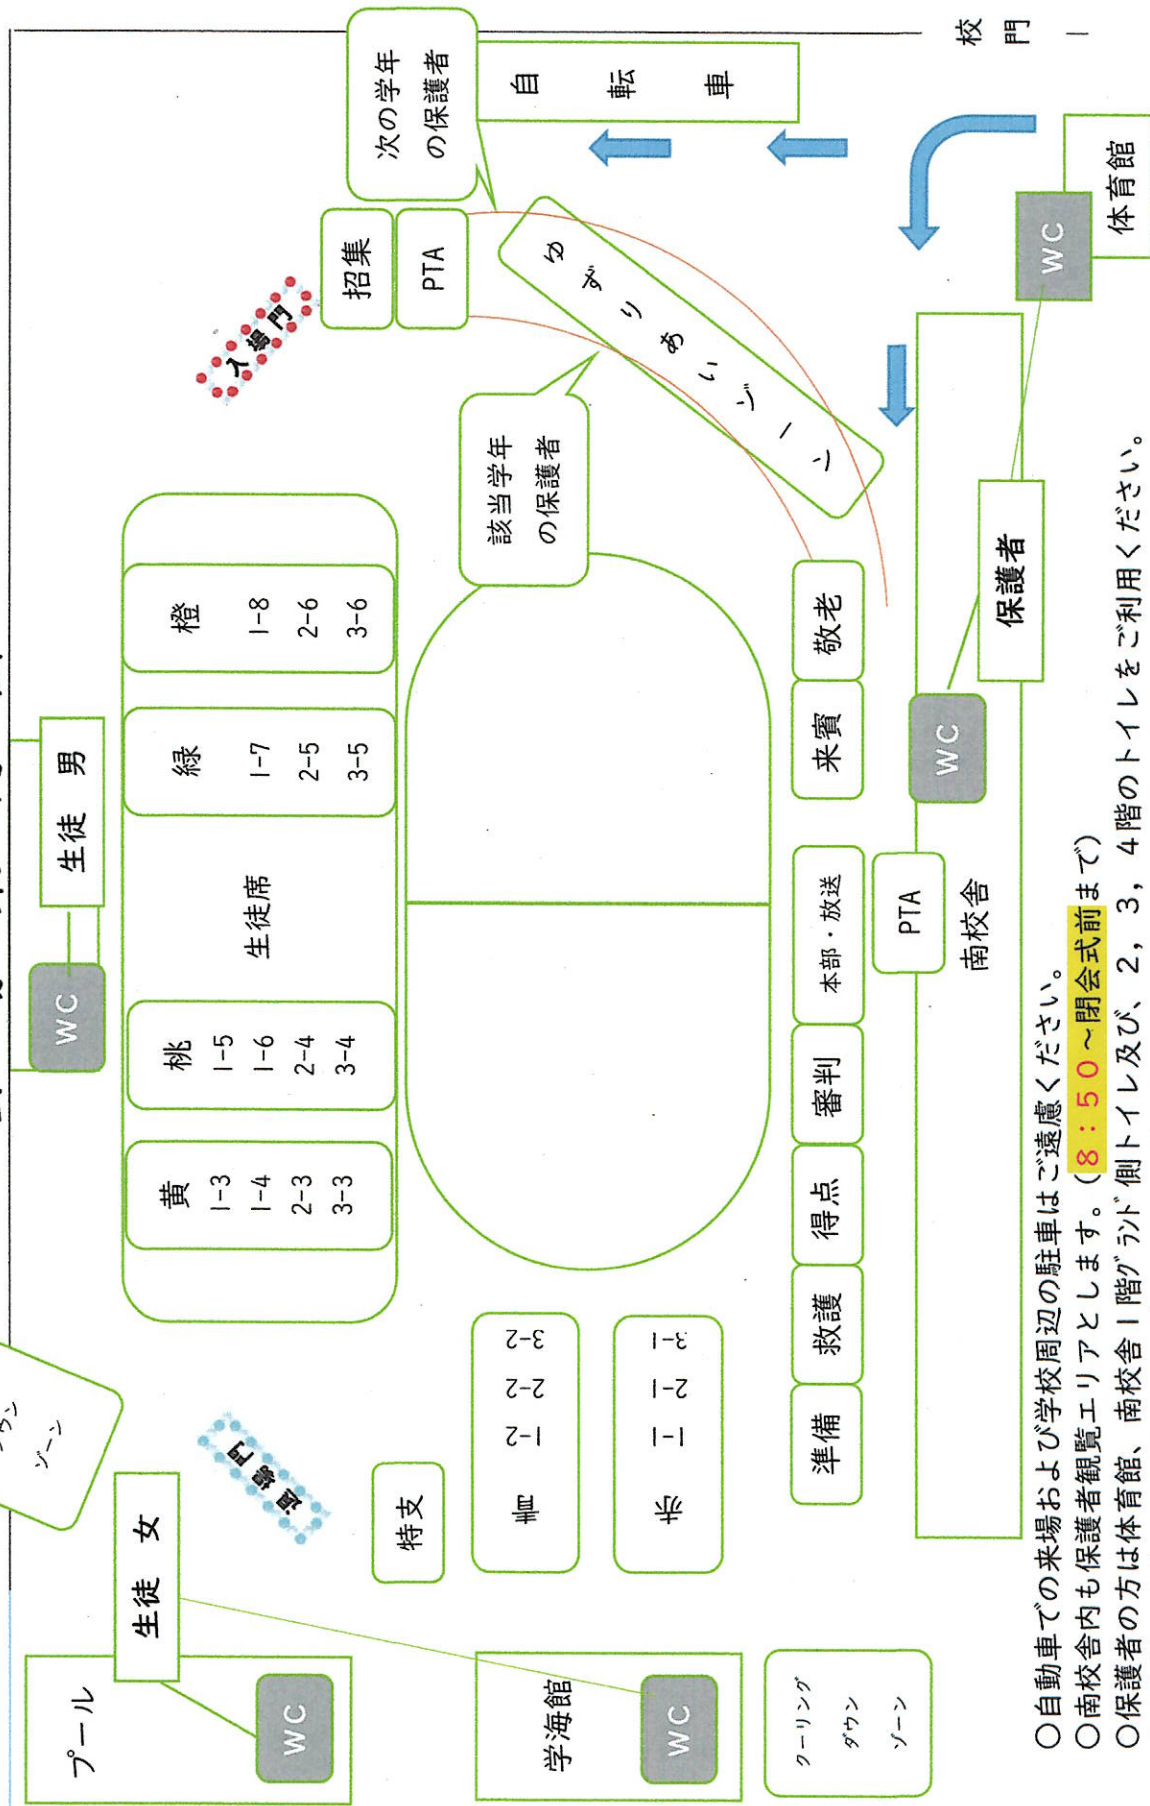

会場案内図

- 自動車での来場および学校周辺の駐車はご遠慮ください。
- 南校舎内も保護者観覧エリアとします。(8:50~閉会式前まで)
- 保護者の方は体育館、南校舎1階グランド側トイレ及び、2, 3, 4階のトイレをご利用ください。
- 体育館も開放しておりますので、ご利用ください。

改訂版

第49回

城南中学校体育祭

飛翔

～夢に向かってみんなで壁をとり越えよう～

～生徒会スローガン～

令和8年5月28日(木) 8:55 開会式 ※雨天順延

【応援団】

東軍:1年1・2・3・4組

西軍:1年5・6・7・8組

2年1・2・3組

2年4・5・6組

3年1・2・3組

3年4・5・6組