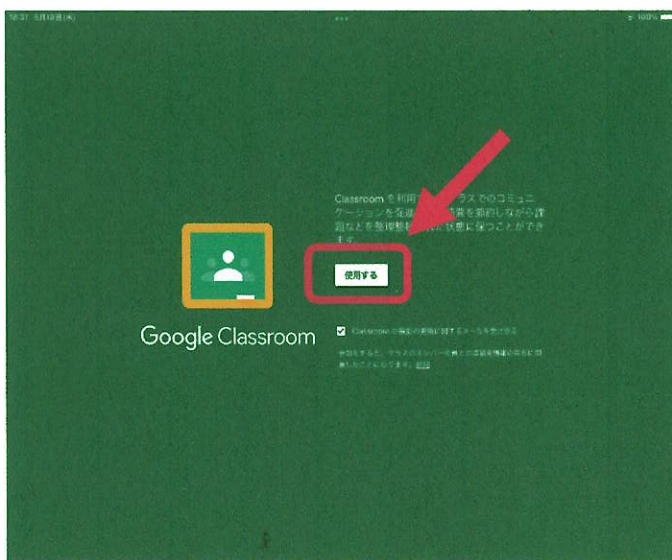

資料2

1年生の保護者様

広島市立伴南小学校
校長 藤田 佐智子

Google Classroom への参加方法の手順

①持ち帰ったタブレットから Classroom のアイコンをタップする。

この画面から「使用する」をタップする。

②メールアドレスを入力し、「次へ」をタップする。

パスワードを入力して「次へ」をタップする。

③学校から招待されたクラスが表示されるので、「参加」をタップする。

「Classroom の参加はこれで完了です。ありがとうございました。」