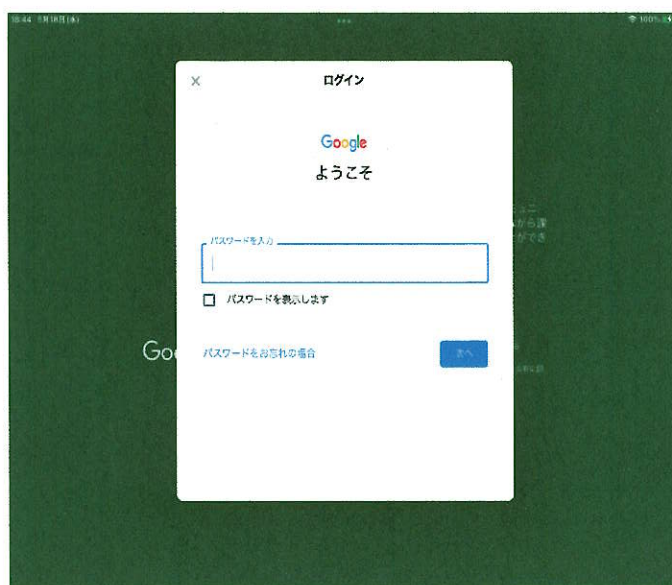

資料2

1年生の保護者様

広島市立伴南小学校
校長 藤田 佐智子

Google Classroom への参加方法の手順

①持ち帰ったタブレットから Classroom のアイコンをタップする。

この画面から「使用する」をタップする。

②メールアドレスを入力し、「次へ」をタップする。

パスワードを入力して「次へ」をタップする。

③学校から招待されたクラスが表示されるので、「参加」をタップする。

「Classroom の参加はこれで完了です。ありがとうございました。」