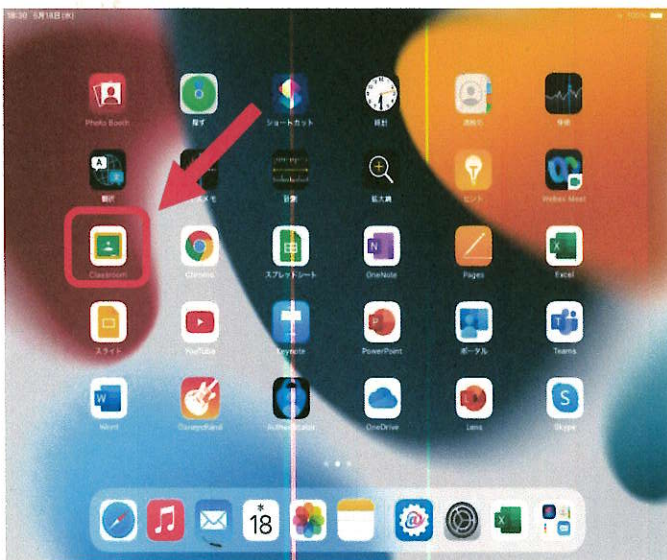

資料2

1年生の保護者様

広島市立伴南小学校
校長 藤田 佐智子

Google Classroom への参加方法の手順

①持ち帰ったタブレットから Classroom のアイコンをタップする。

この画面から「使用する」をタップする。

②メールアドレスを入力し、「次へ」をタップする。

パスワードを入力して「次へ」をタップする。

③学校から招待されたクラスが表示されるので、「参加」をタップする。

「Classroom の参加はこれで完了です。ありがとうございました。」