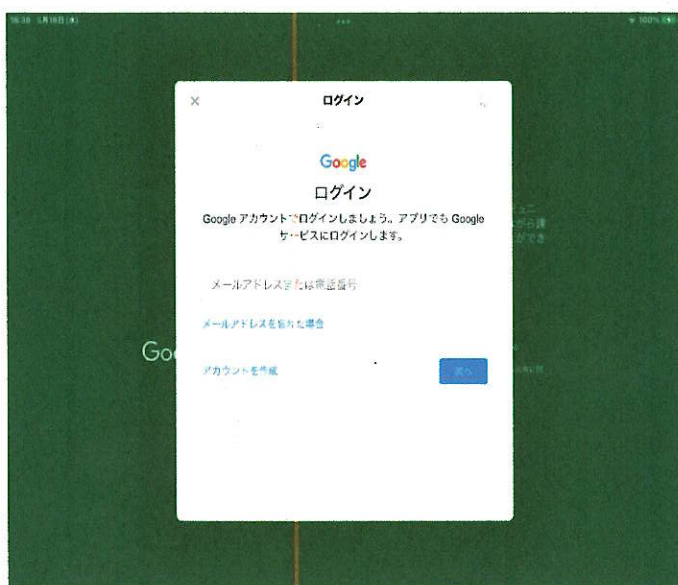

資料2

1年生の保護者様

広島市立伴南小学校
校長 藤田 佐智子

Google Classroom への参加方法の手順

①持ち帰ったタブレットから Classroom のアイコンをタップする。

この画面から「使用する」をタップする。

②メールアドレスを入力し、「次へ」をタップする。

パスワードを入力して「次へ」をタップする。

③学校から招待されたクラスが表示されるので、「参加」をタップする。

「Classroom の参加はこれで完了です。ありがとうございました。」