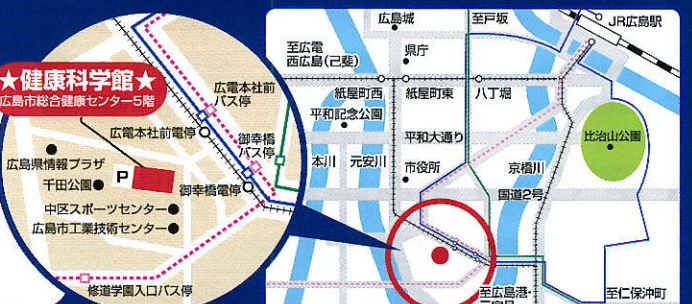

## 簡単工作教室

各日2回 10:30~11:00 13:30~14:00  
 対象:小学生以下と保護者 各回小学生以下25人  
 申込:7/11~7/14にWEB申込で抽選

**7/31** 紙コップでスケスケ人体模型  
**8/8** ホネストラップ  
**8/25** おならッパ

## 夏休み 学習イベント

**わかるかな?クイズラリー** 当日受付  
**7/26** 10:00~15:00  
**8/1**

**さあ学ぼう!科学館で自由研究**  
**7/28** 10:00~15:00  
**29**  
**8/19** 10:00~15:00  
**~21**

### 申込方法

WEB申込と電話申込があります。

健康科学館HPからお申込みください。イベントによって、先着順・抽選と異なりますので、ご注意ください。

QRコード

- イベント参加には観覧券が必要です。
- 家族以外の団体での教室、イベント申込は、受け付けておりません。
- 上記イベント開催日は、トータルヘルスシアターでのビデオ上映は中止しております。(7/25、8/4、8/9、8/16を除く)

広島市健康づくりセンター 〒730-0052  
 健康科学館 広島市中区千田町三丁目8番6号  
<http://www.kenkou.city.hiroshima.jp/>  
 TEL:082-246-9100 FAX:082-246-9109

※なるべく公共交通機関でお越しください ※交通案内は、2026年1月1日時点