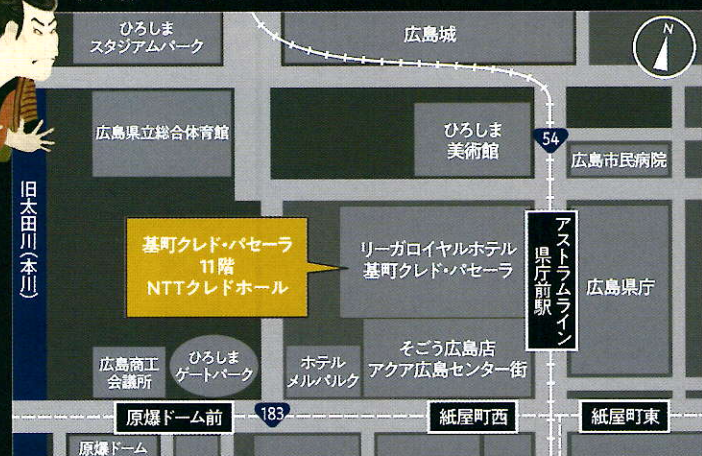

デジタルアート作品
として描く浮世絵は

300
点以上!

写真・動画
館内撮影
OK!

あい
JAPAN BLUE

世界から「ジャパン・ブルー」と
絶賛される、水の表現を体感する藍色の世界

前売券

販売期間：5月16日(土) - 7月17日(金)

大人 **2,000円**

学生 **1,300円**
高・大・専門

子ども **600円**
4歳以上中学生以下

シニア **1,700円**
65歳以上

広島もともち水族館セット券
※アソビュー、
ローソンチケットのみ取扱 **3,600円**

※土・日曜日、祝日、会期末は混雑が予想されますので、平日または会期前半
のご来場をお薦めします。混雑時は入場をお待ちいただく場合があります。

チケット取り扱い

会場チケット販売

●会場券売機 ※チケットは当日会場でも購入いただけます。(現金のみ)

WEB購入

●アソビュー! ●ローソンチケット ●チケットぴあ ●セブンチケット
●楽天トラベル観光体験 ●KLOOK(当日券のみ取扱)

店頭購入

●セブンイレブン(Pコード: 995-902 / セブンコード: 114-864)
●ローソン(Lコード: 62640)
●ファミリーマート ※事前にWEB等での予約が必要、発券は入金1時間後より可能

会場へのアクセス

NTTクレドホール(基町クレド・パセーラ 11F) 広島市中区基町 6-78

広島電鉄 紙屋町西駅から徒歩3分
広島バスセンター 直結
アストラムライン 県庁前駅直結

みやび
ELEGANCE

心躍る圧倒的お江戸ポップカルチャーが現代によみがえる!

いろどり
COLORFUL

美しい色使いに圧倒!
季節のうつろいを鮮やかに彩る、花鳥風月の空間

あそび
INTEREST

さわって遊べる展示や
輪投げ・浮世絵釣りなど遊びがいっぱい!

うるわし
BEAUTIFUL