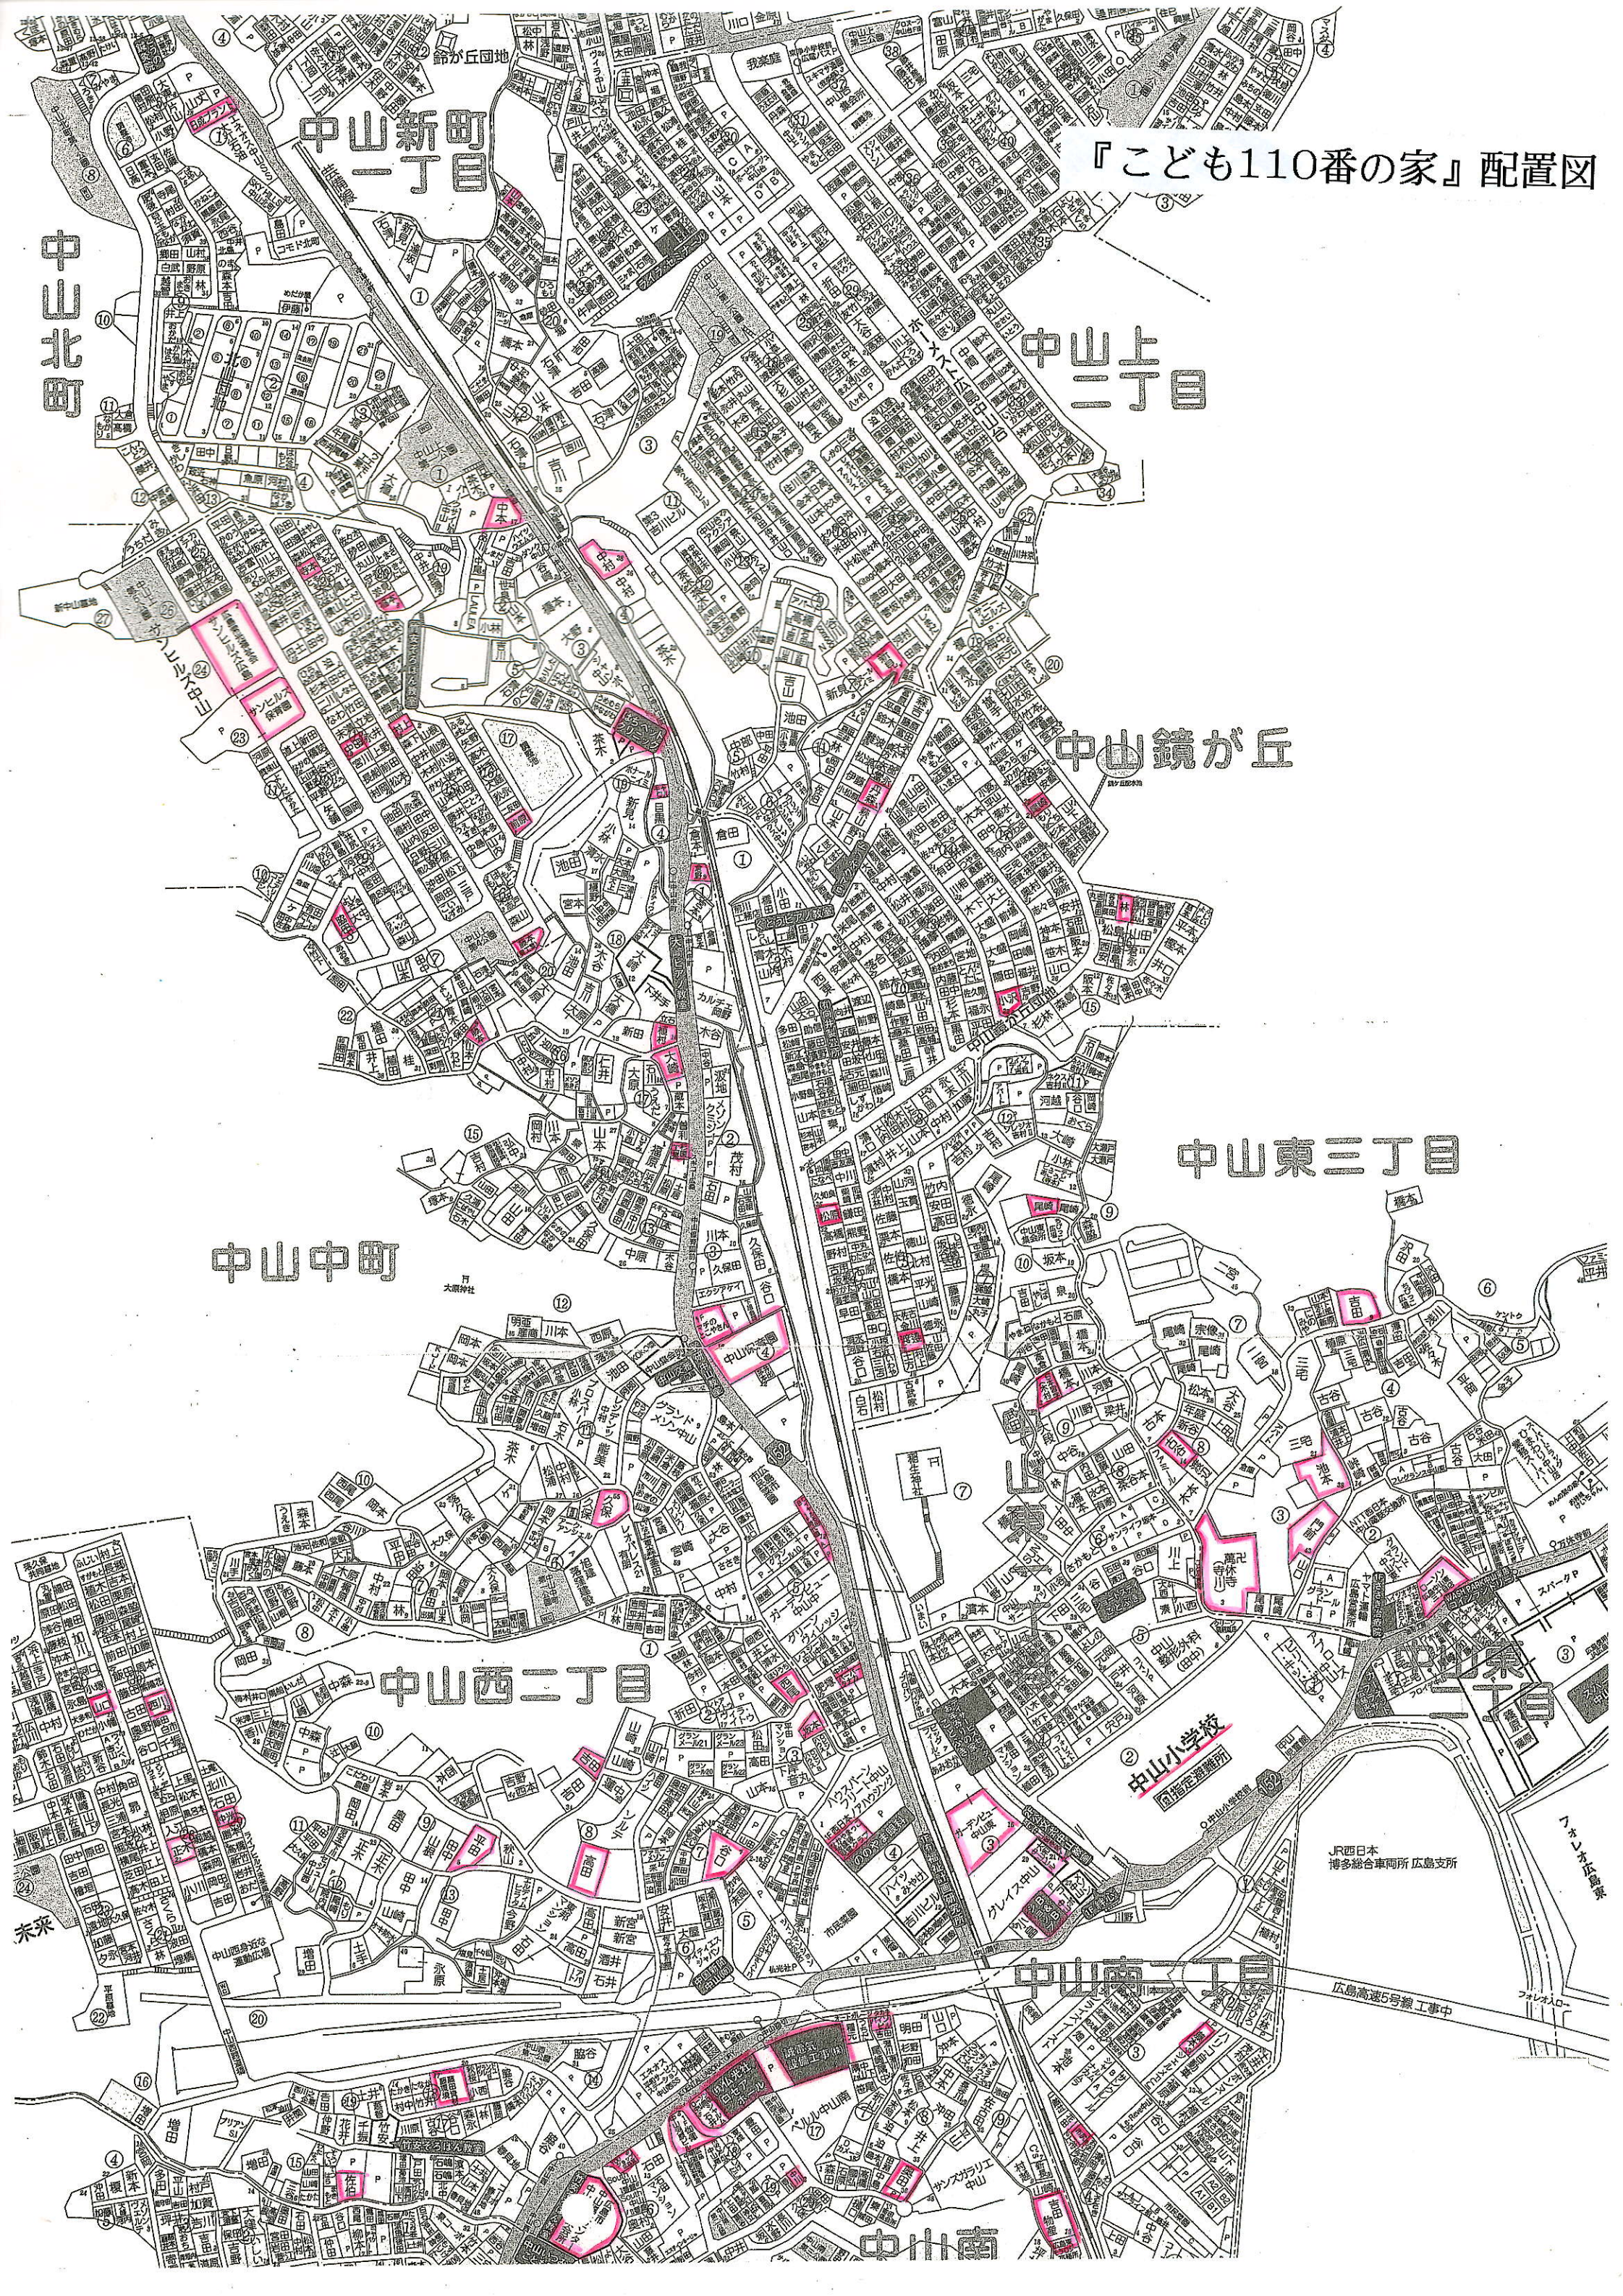

『こども110番の家』配置図

中山新町
一丁目

中山上
二丁目

中山鏡が丘

中山東三丁目

中山中町

中山西二丁目

中山南一丁目

中山南

JR西日本
博多総合車両所 広島支所

広島高速5号線 工事中

中山北町

未来