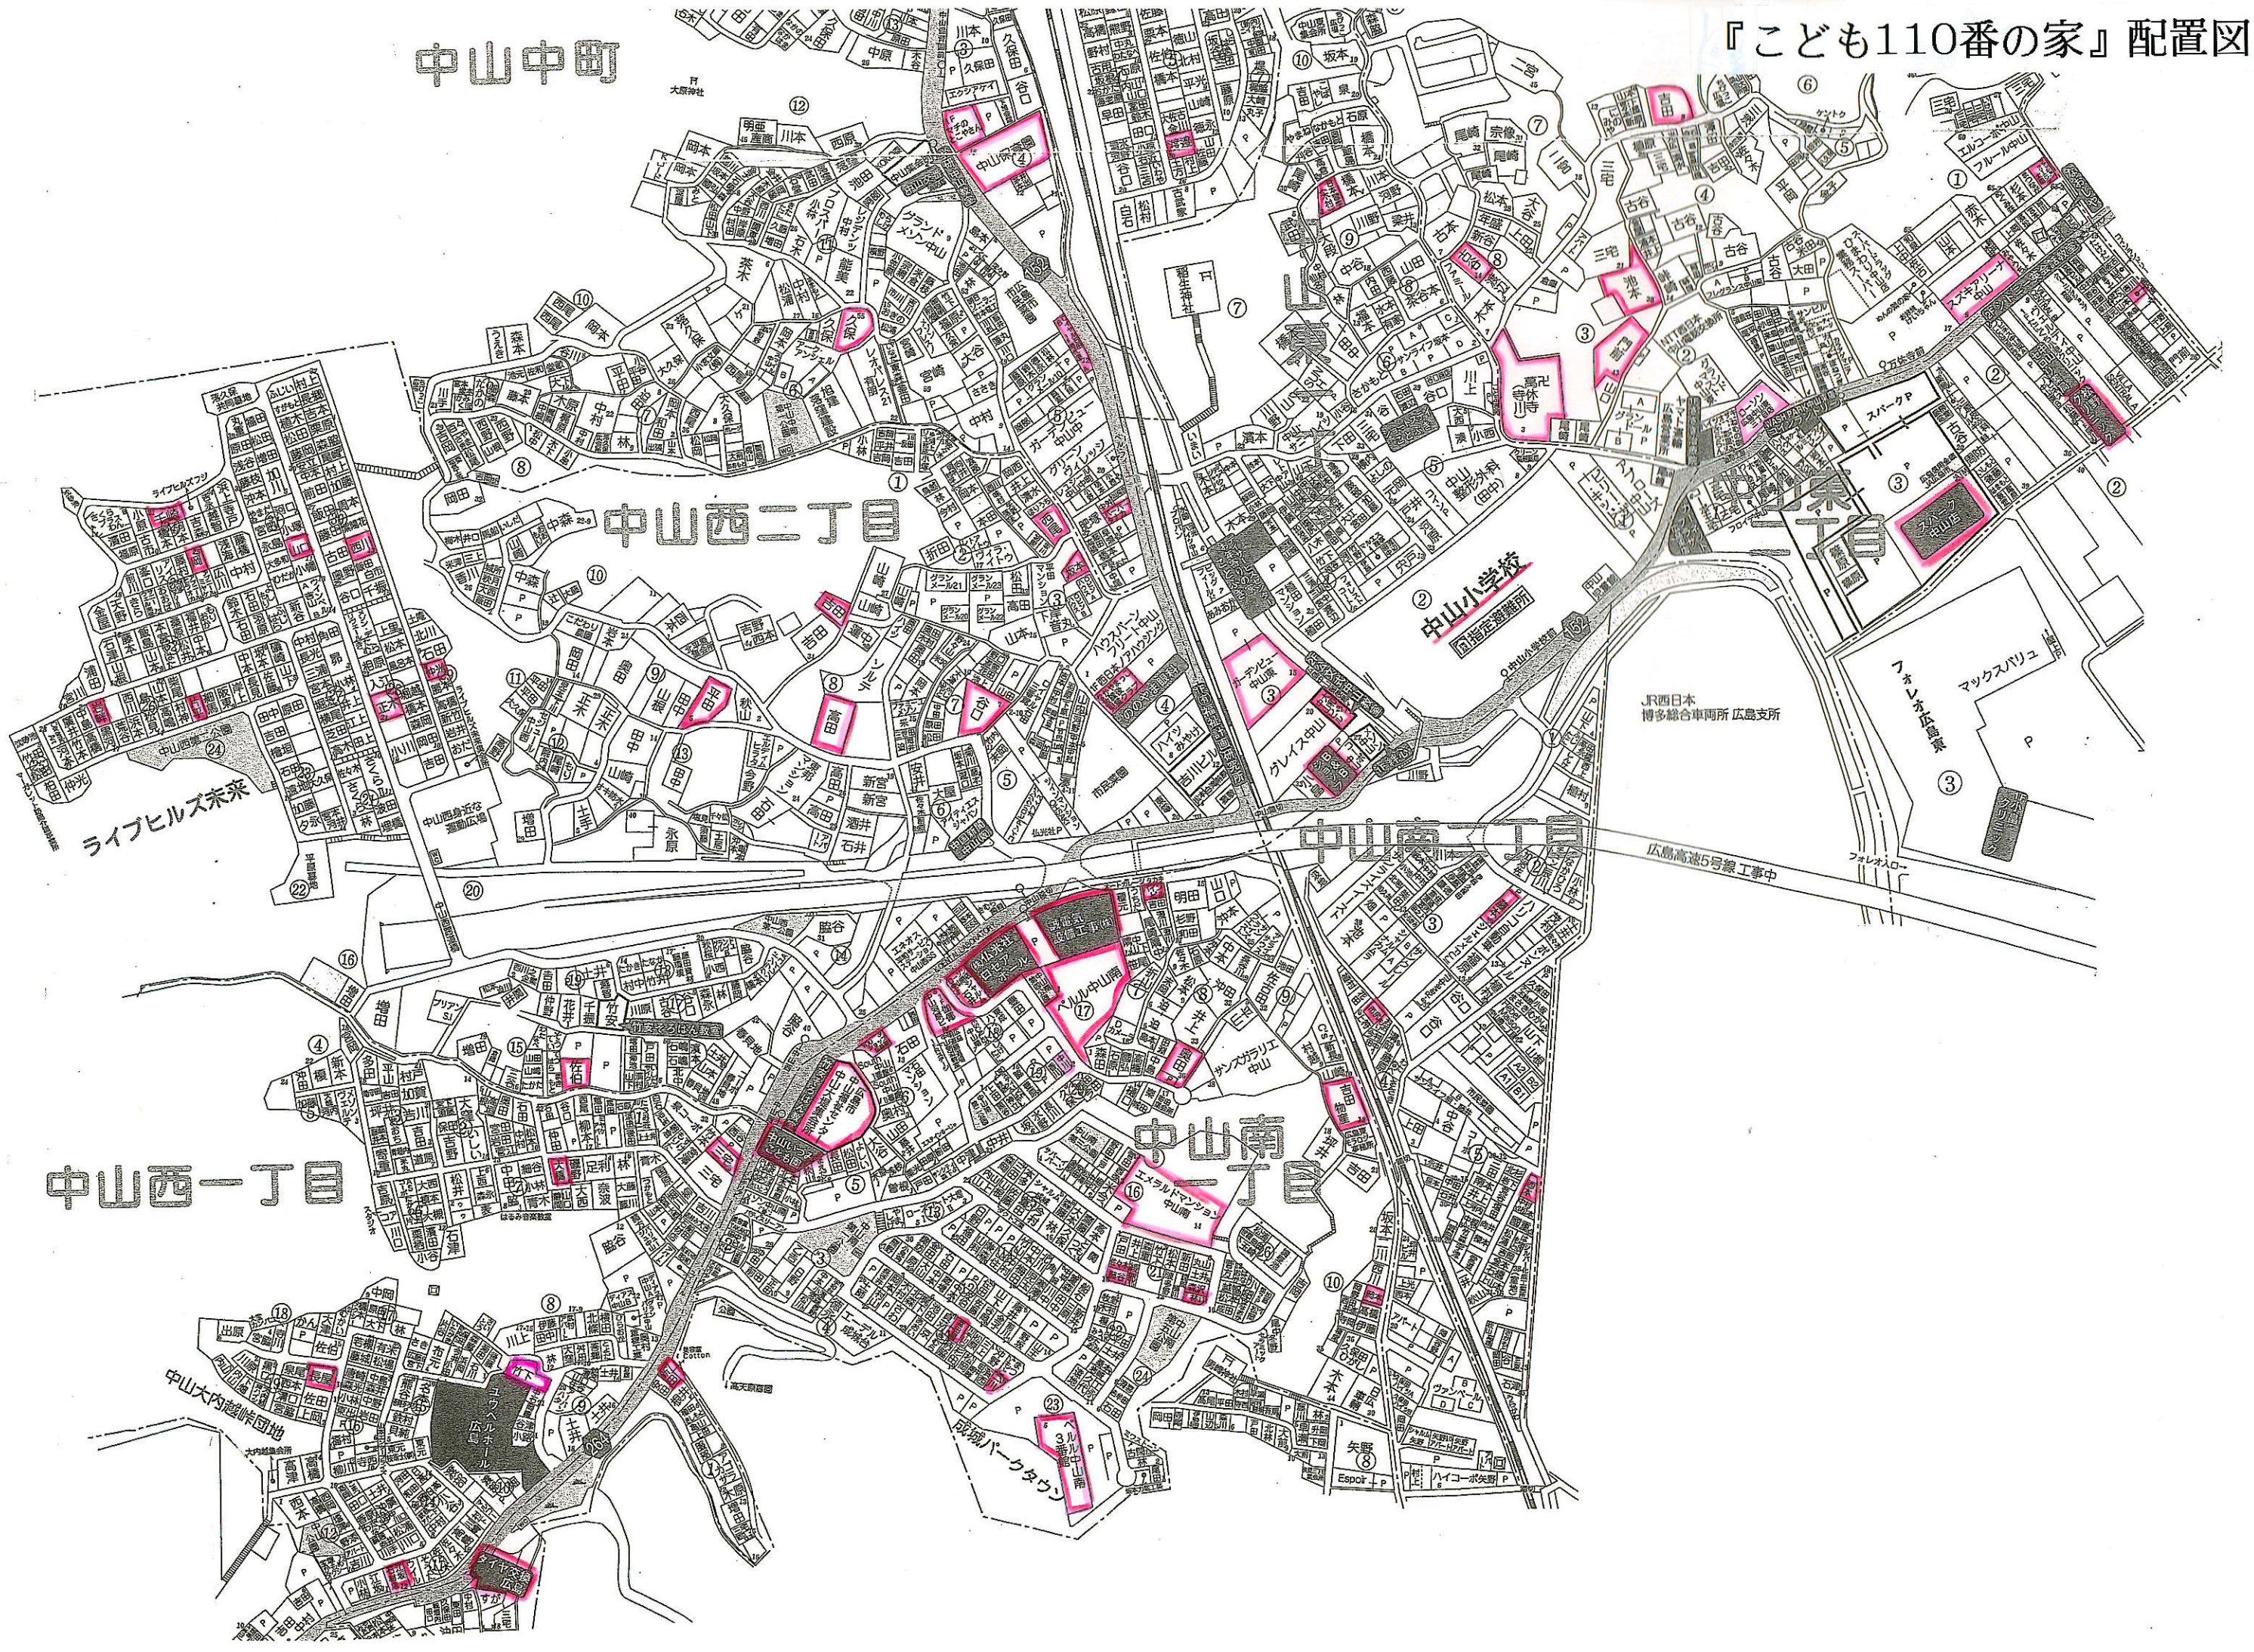

『こども110番の家』配置図

中山中町

中山西二丁目

中山西一丁目

中山南

ライブヒルズ未来

中山小学校
同指定避難所

JR西日本
博多総合車両所 広島支所

広島高速5号線 工事中

マックスバリュ

パークタウン